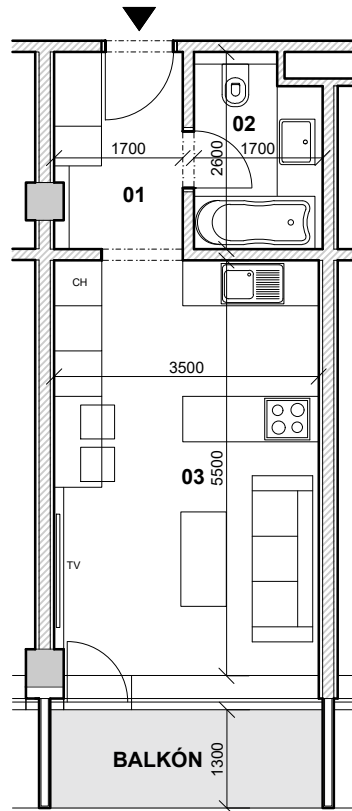

BYT
BYT 408

POSCHODIE
4.NP

POČET IZIEB
1i

CELKOVÁ PLOCHA
32,75m²

H/I
HI RESIDENCE
ŽILINA

BYT

408

01 CHODBA 4,50m²

02 KÚPEĽŇA 4,10m²

03 OBÝV. IZ. S KUCHYŇOU 19,50m²

INTERIÉR 28,10m²

EXTERIÉR/TERASA 4,65m²

KAŽDÝ BYT MÁ MOŽNOSŤ O ZAKÚPENIE
PARKOVACÍCH MIEST NA 1.PP ALEBO NA
SÚKROMNOM POZEMKU VO VNÚTROAREÁLI.

ORIENTÁCIA BYTU - JUH