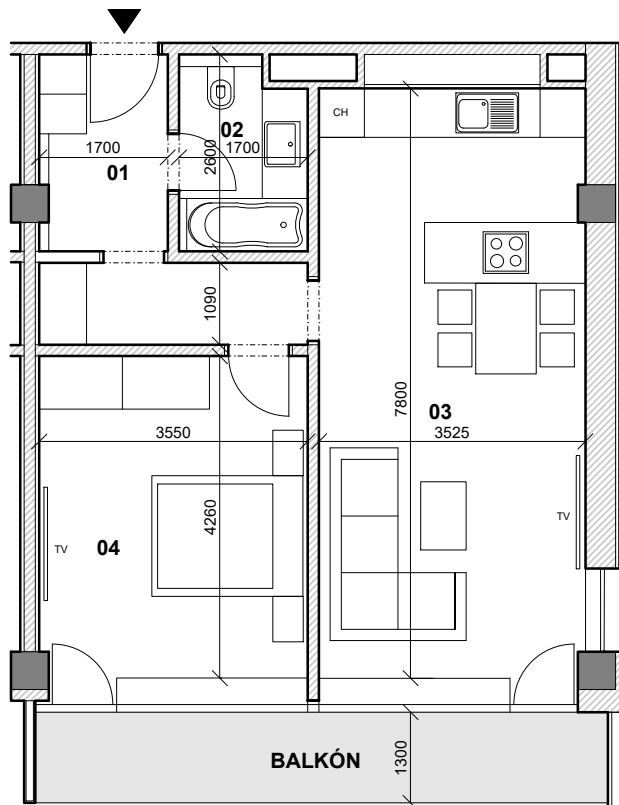

BYT
BYT 704

POSCHODIE
7.NP

POČET IZIEB
2i

CELKOVÁ PLOCHA
64,80m²

H/I
HI RESIDENCE
ŽILINA

7

BYT
704

01 CHODBA	8,35m ²
02 KÚPEĽŇA	4,10m ²
03 OBÝV. IZ. S KUCHYŇA	27,40m ²
04 SPÁĽŇA	15,10m ²
INTERIÉR	54,95m²
EXTERIÉR/BALKÓN	9,85m²

KAŽDÝ BYT MÁ MOŽNOSŤ O ZAKÚPENIE PARKOVACÍCH MIEST NA 1.PP ALEBO NA SÚKROMNOM POZEMKU VO VNÚTROAREÁLI.

KAŽDÝ BYT MÁ MOŽNOSŤ O ZAKÚPENIE KOBKY V OBJEKTE HI Residence.

ORIENTÁCIA BYTU - JUHOVÝCHOD

POZNÁMKA:
Uvedené plochy a rozmery sú iba orientačné a nemusia sa zhodovať so skutočným vyhotovením. Do výmery sa nezapočítava plocha pod priečkami. Investor si vyhradzuje právo na drobné úpravy.