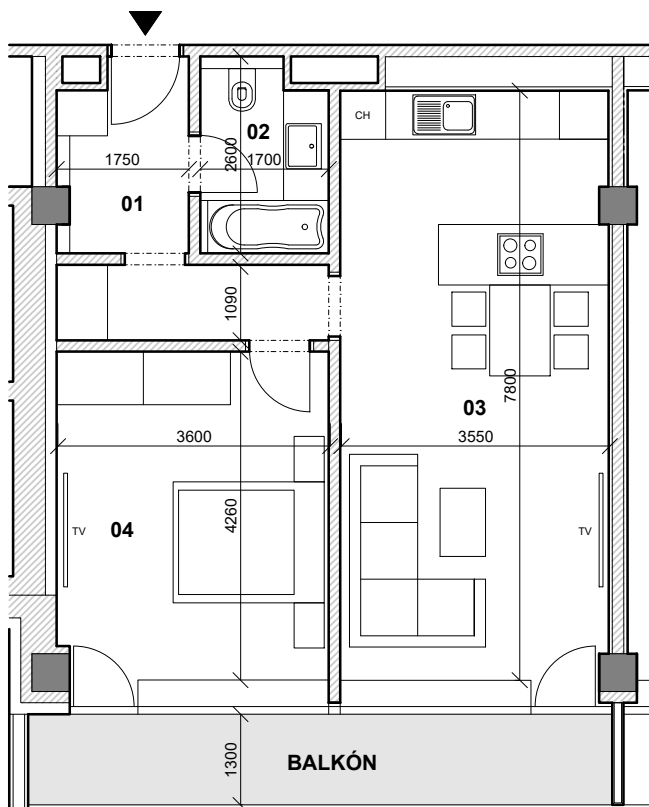

BYT
BYT 606

POSCHODIE
6.NP

POČET IZIEB
2i

CELKOVÁ PLOCHA
64,95m²

HI RESIDENCE
ŽILINA

6

BYT

606

01 CHODBA	8,35m ²
02 KÚPEĽŇA	4,10m ²
03 OBÝV. IZ. S KUCHYŇA	27,40m ²
04 SPÁLŇA	15,10m ²
INTERIÉR	54,95m²
EXTERIÉR/BALKÓN	10,00m²

KAŽDÝ BYT MÁ MOŽNOSŤ O ZAKÚPENIE
PARKOVACÍCH MIEST NA 1.PP ALEBO NA
SÚKROMNOM POZEMKU VO VNÚTROAREÁLI.

KAŽDÝ BYT MÁ MOŽNOSŤ O ZAKÚPENIE
KOBKY V OBJEKTE HI Residence.

ORIENTÁCIA BYTU - JUH

POZNÁMKA:
Uvedené plochy a rozmery sú iba orientačné a
nemusia sa zhodovať so skutočným vyhotovením.
Do výmery sa nezapočítava plocha pod priečkami.
Investor si vyhradzuje právo na drobné úpravy.